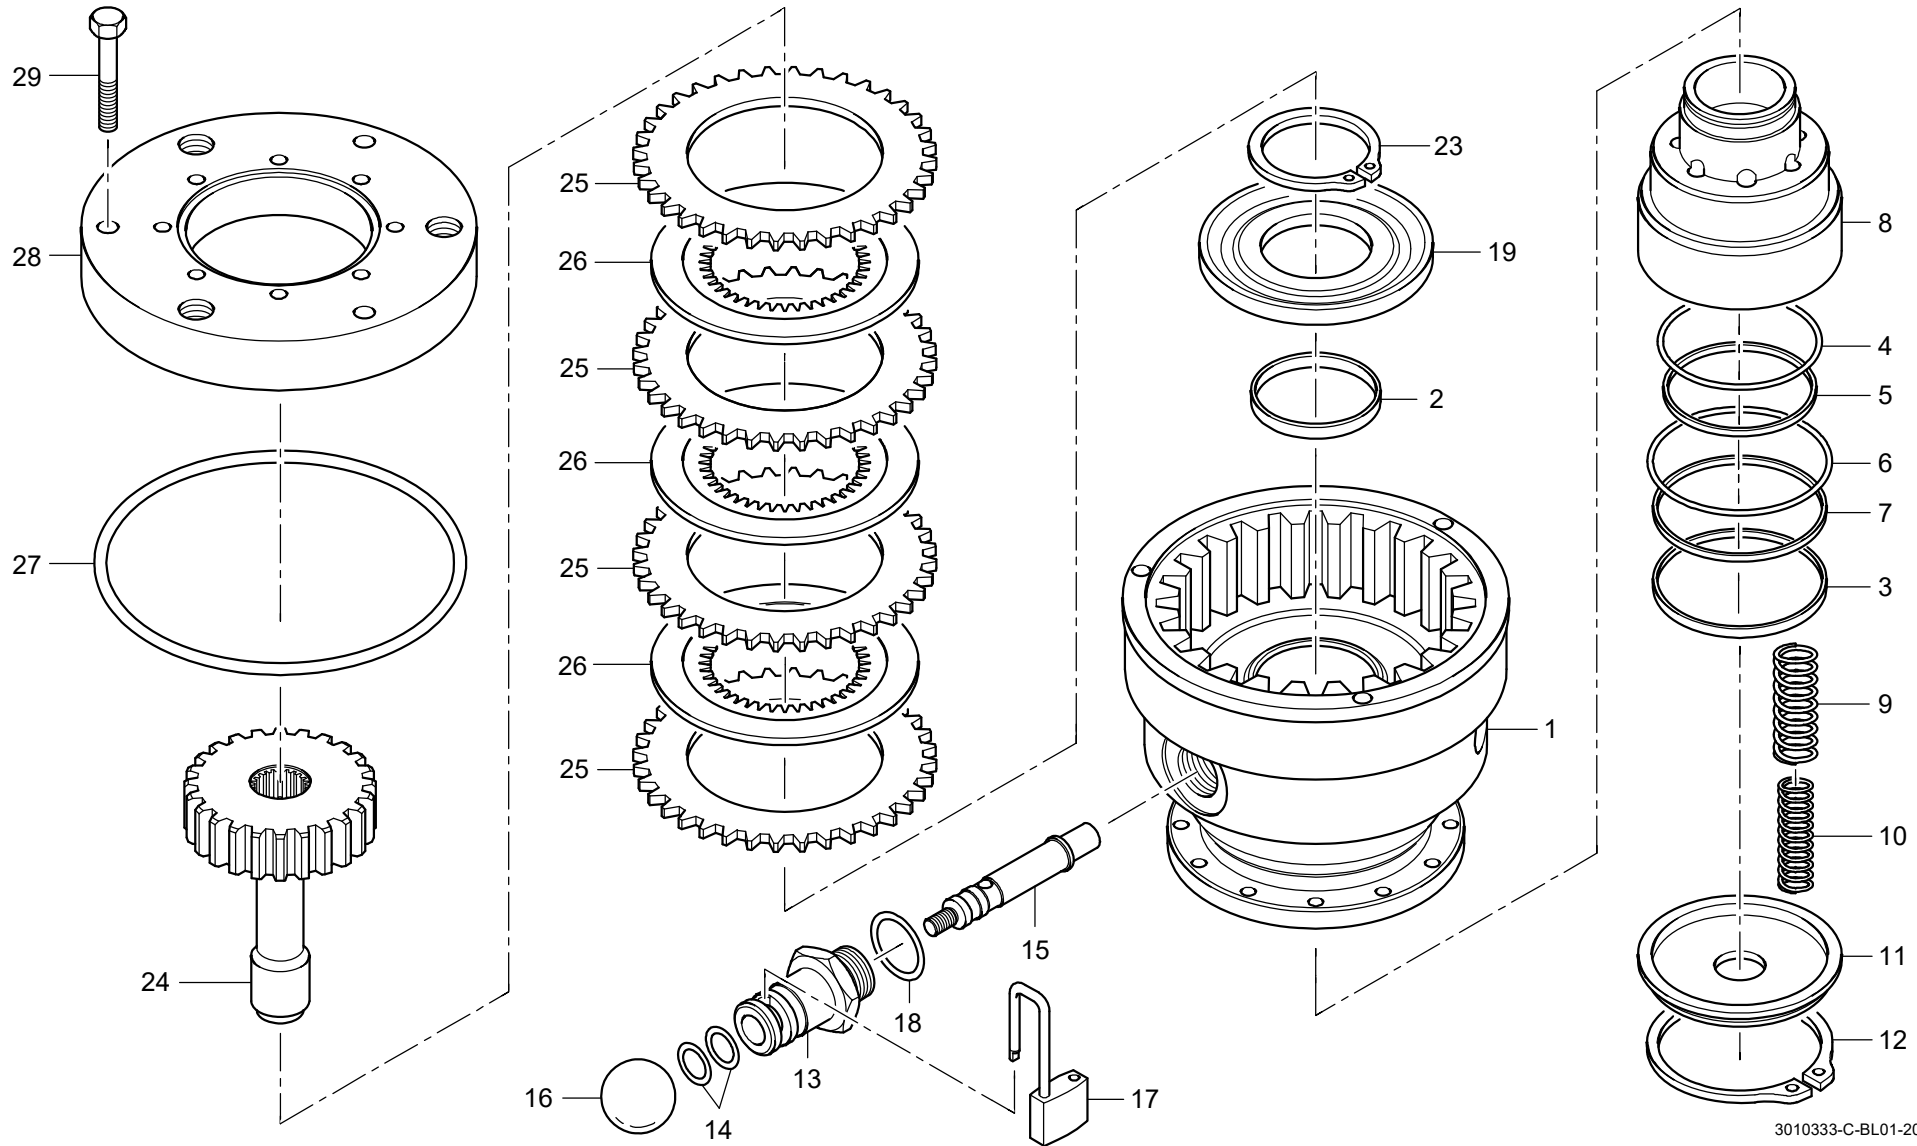

GROVEBREMSE
BRAKEBILDTADEL
PICTORIAL DISPLAYGMK 6300
BE 759
G 786

204.11

3010333-ETL C

1/1

3010333-C-BL01-20411-0000